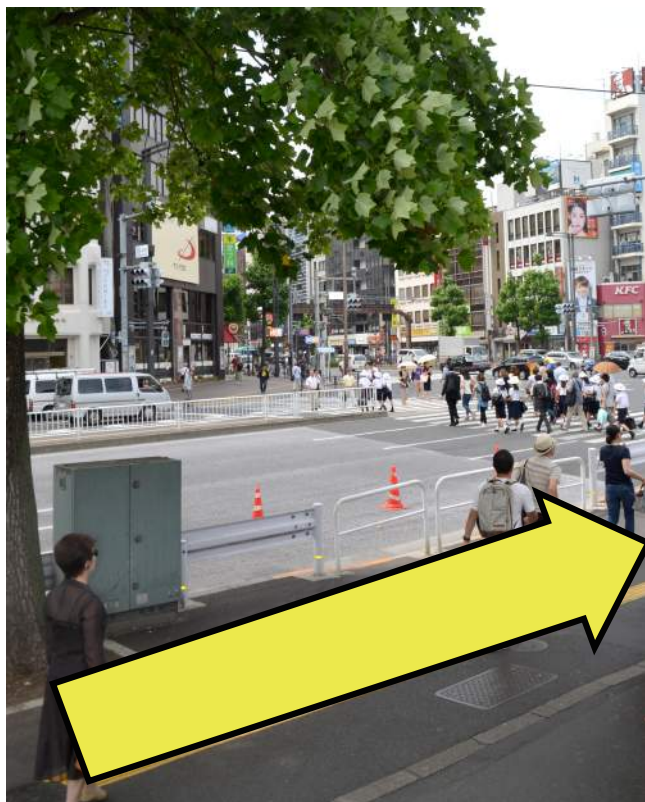

## ■ 最寄り駅「四ツ谷」からオフィスまでの詳しい道順

(1) 四ツ谷駅の赤坂口を出て、目の前の広場を左手に進みます。

(2) 数段の階段を下り、右手にある交差点まで進みます。

(3) エイブルの看板があるビルの方向に向かって信号を渡ります。

(4) サンマルクカフェを左手に見て、このまま四ツ谷2丁目交差点まで真っ直ぐ進みます。(4分程度)

(5) 「のら豚屋」隣にある「ラ・ボケリア(La Boqueria)」を目指して進みます  
(2分程度)

(6) 「のら豚屋」隣の「ラ・ボケリア(La Boqueria)」が入っているビルが「アシストビル」です。

(7) 1階の「ライフライン」という不動産屋の右手にある自動ドアからお入りください。

(8) こちらのエレベーターで5階までお上がりください。